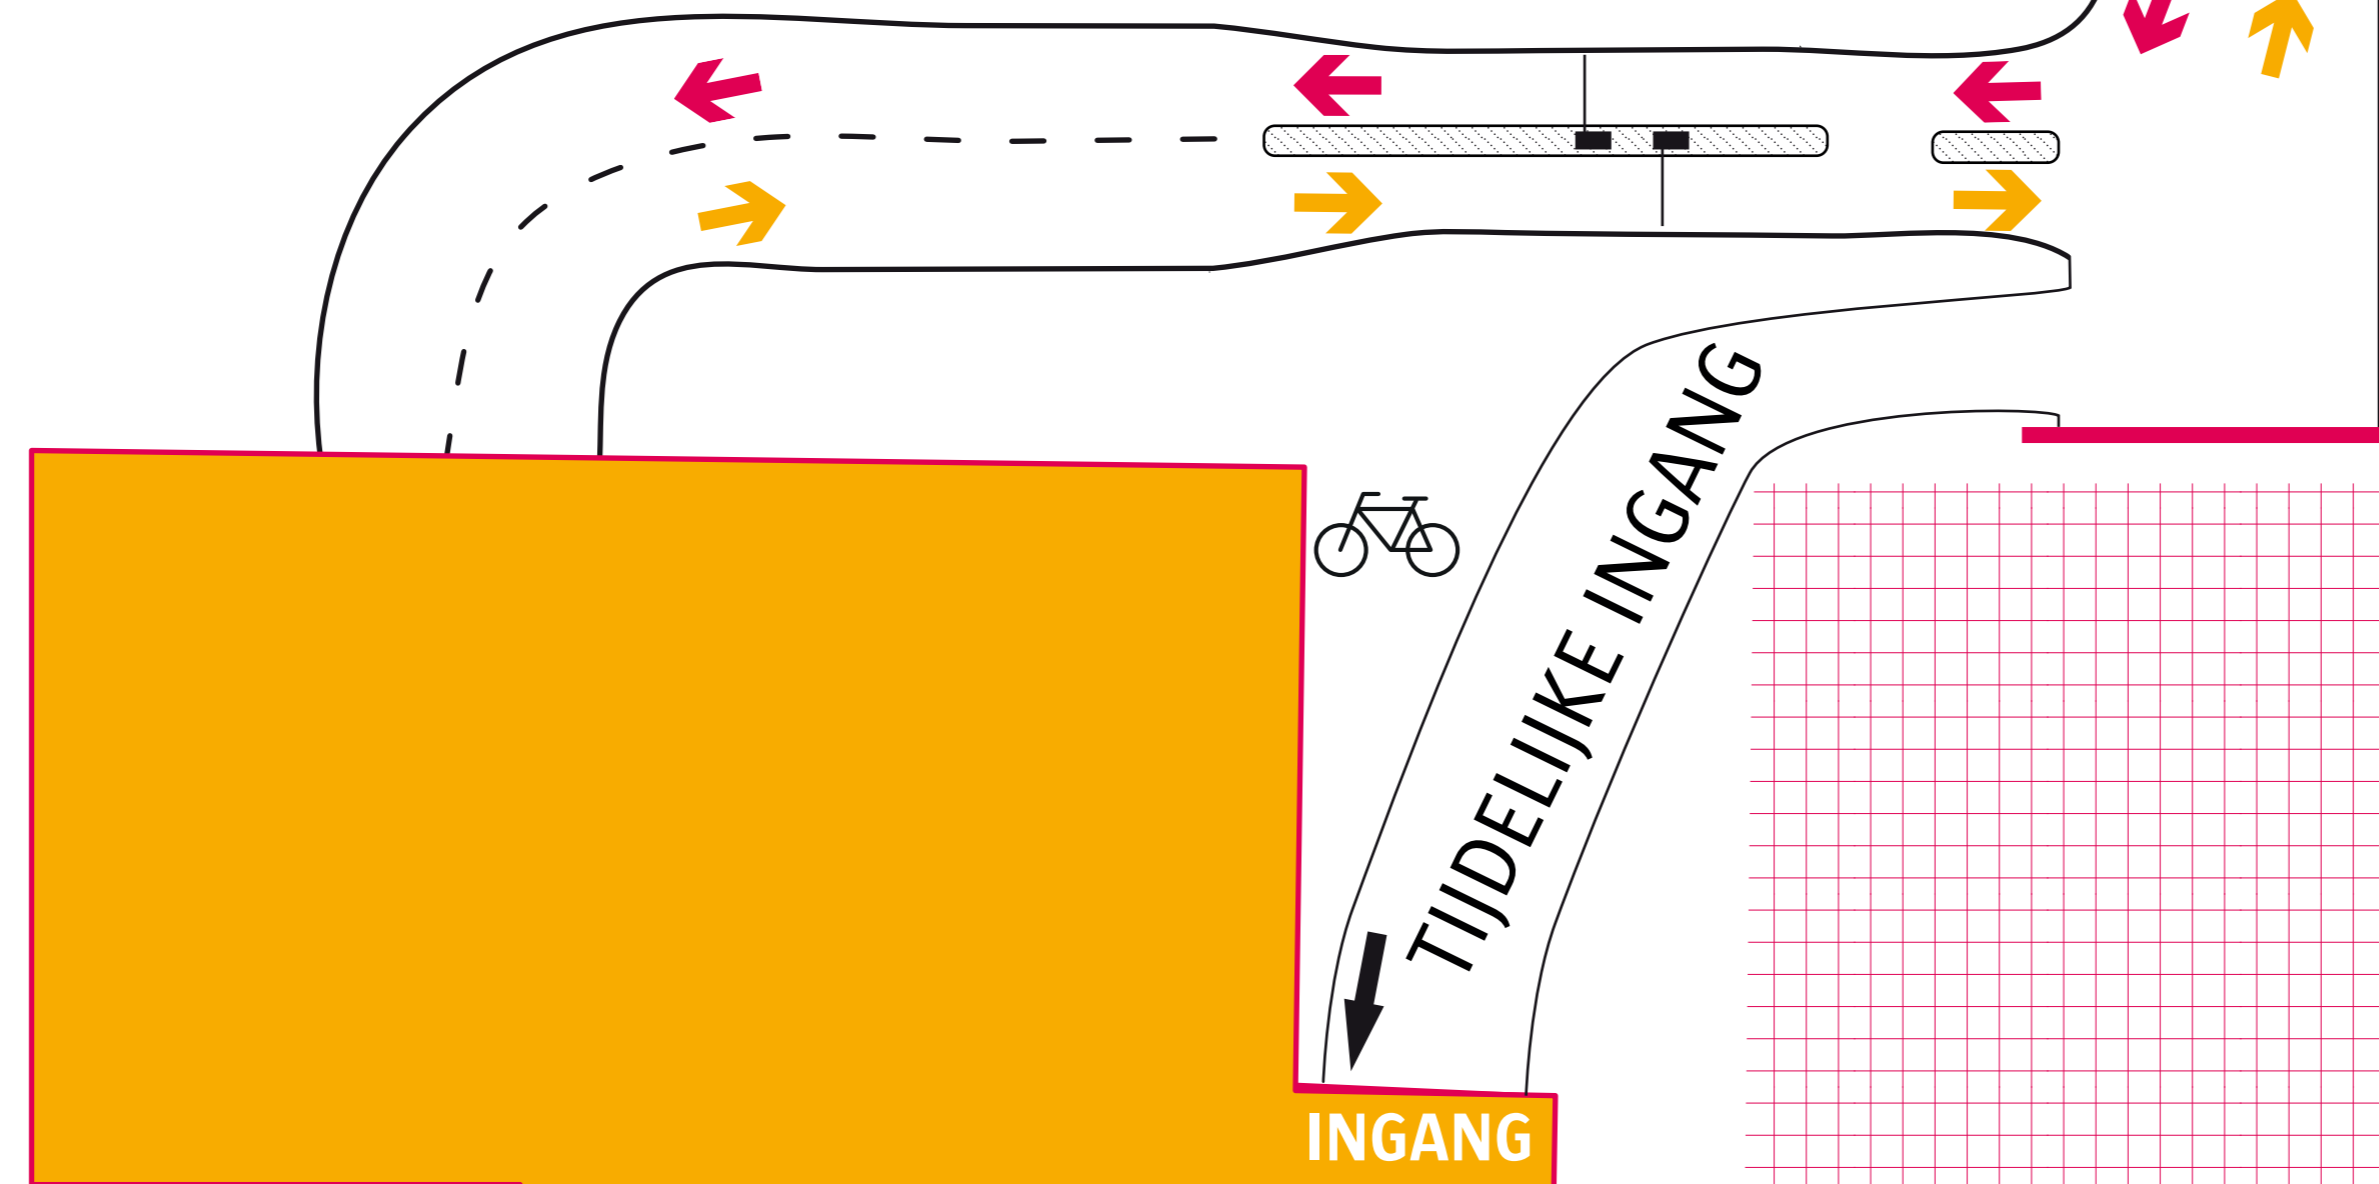

← SINT-NIKLAAS

OUDE ZANDSTRAAT (N70)

BEVEREN CENTRUM →

**INRIT PARKING**

**UITRIT PARKING**

**ONDERGRONDSE PARKING**

TIJDELIJKE INGANG

INGANG

**NIEUW  
ZIEKENHUIS**

**WERFZONE**

wandelpad  
naar palliatieve  
eenheid en  
WZC Grootenbosch

**PALLIATIEVE  
EENHEID**

**GEEN IN- OF UITRIT VIA  
VUURKRUISENLAAN**

PARKING  
WZC  
GROOTENBOSCH  
**GESLOTEN**

**WOONZORGCENTRUM  
GROOTENBOSCH**

**LEGENDE**

- inrit parking AZ Nikolaas via Oude Zandstraat N70
- uitrit parking via Oude Zandstraat N70