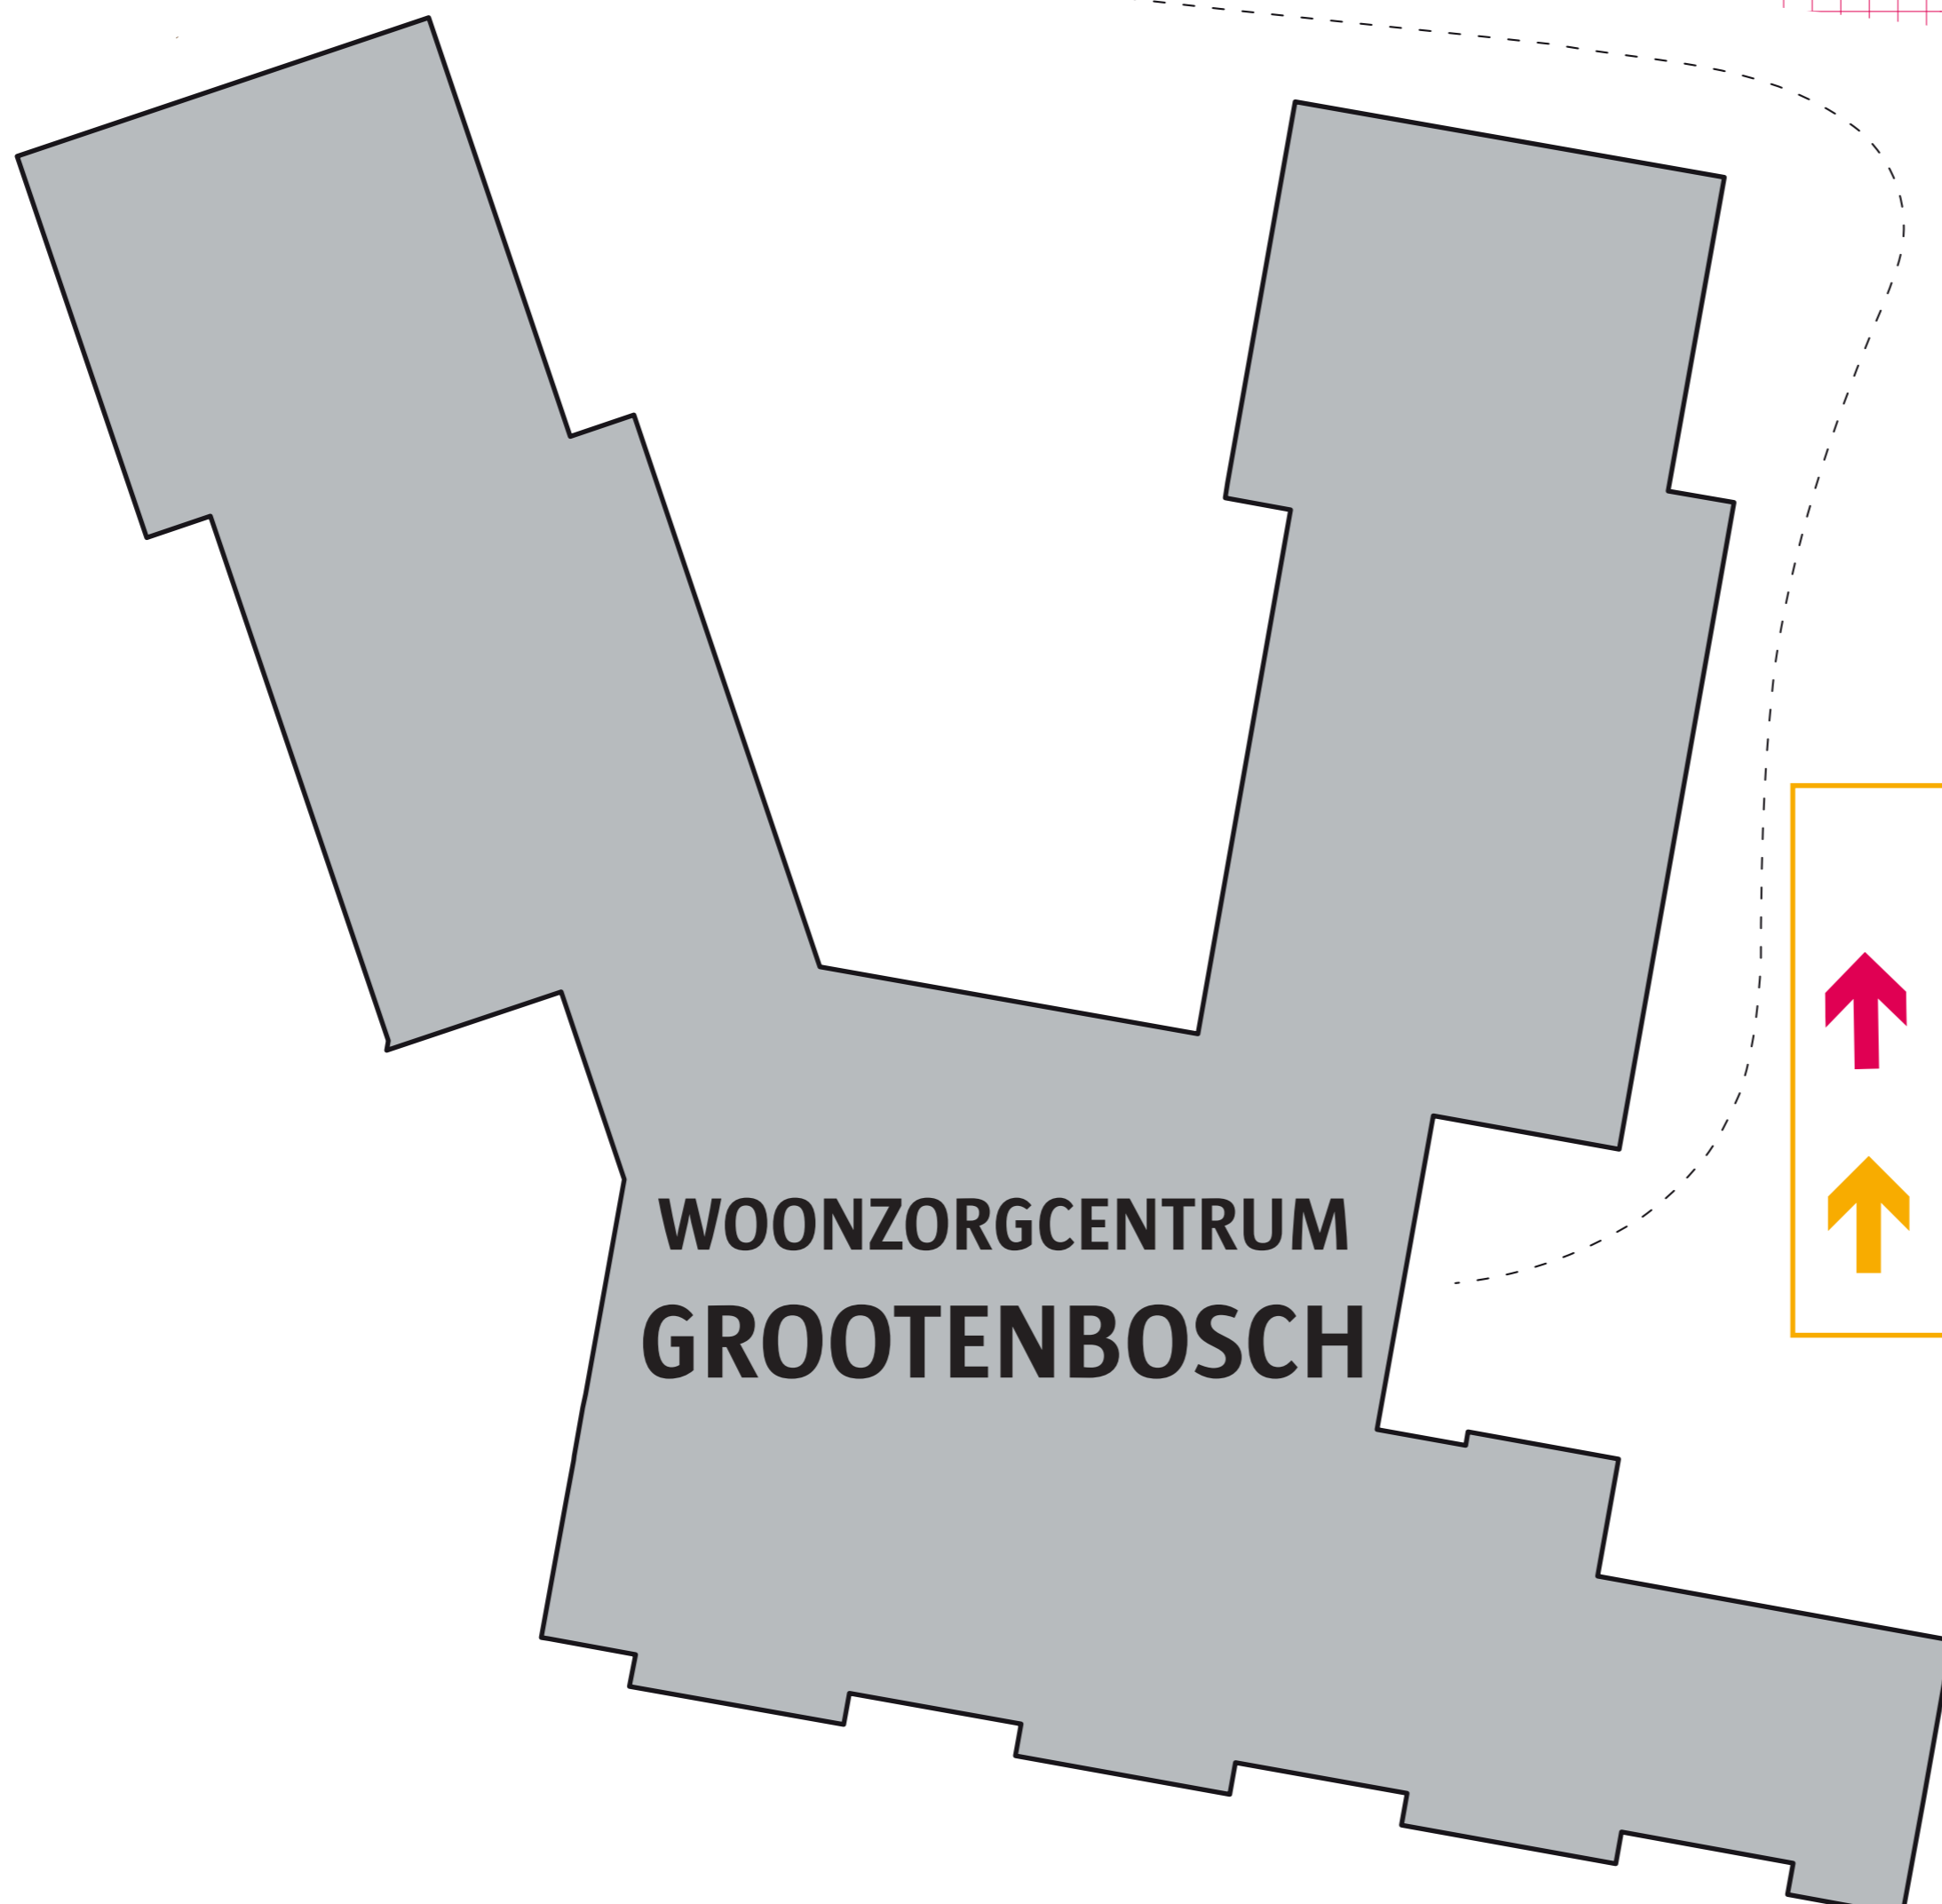

← SINT-NIKLAAS

OUDE ZANDSTRAAT (N70)

BEVEREN CENTRUM →

**INRIT PARKING**

**UITRIT PARKING**

**ONDERGRONDSE PARKING**

TIJDELIJKE INGANG

INGANG

**NIEUW  
ZIEKENHUIS**

**WERFZONE**

wandelpad  
naar palliatieve  
eenheid en  
WZC Grootenbosch

**PALLIATIEVE  
EENHEID**

**GEEN IN- OF UITRIT VIA  
VUURKRUISENLAAN**

PARKING  
WZC  
GROOTENBOSCH  
**GESLOTEN**

**WOONZORGCENTRUM  
GROOTENBOSCH**

**LEGENDE**

- inrit parking AZ Nikolaas via Oude Zandstraat N70
- uitrit parking via Oude Zandstraat N70